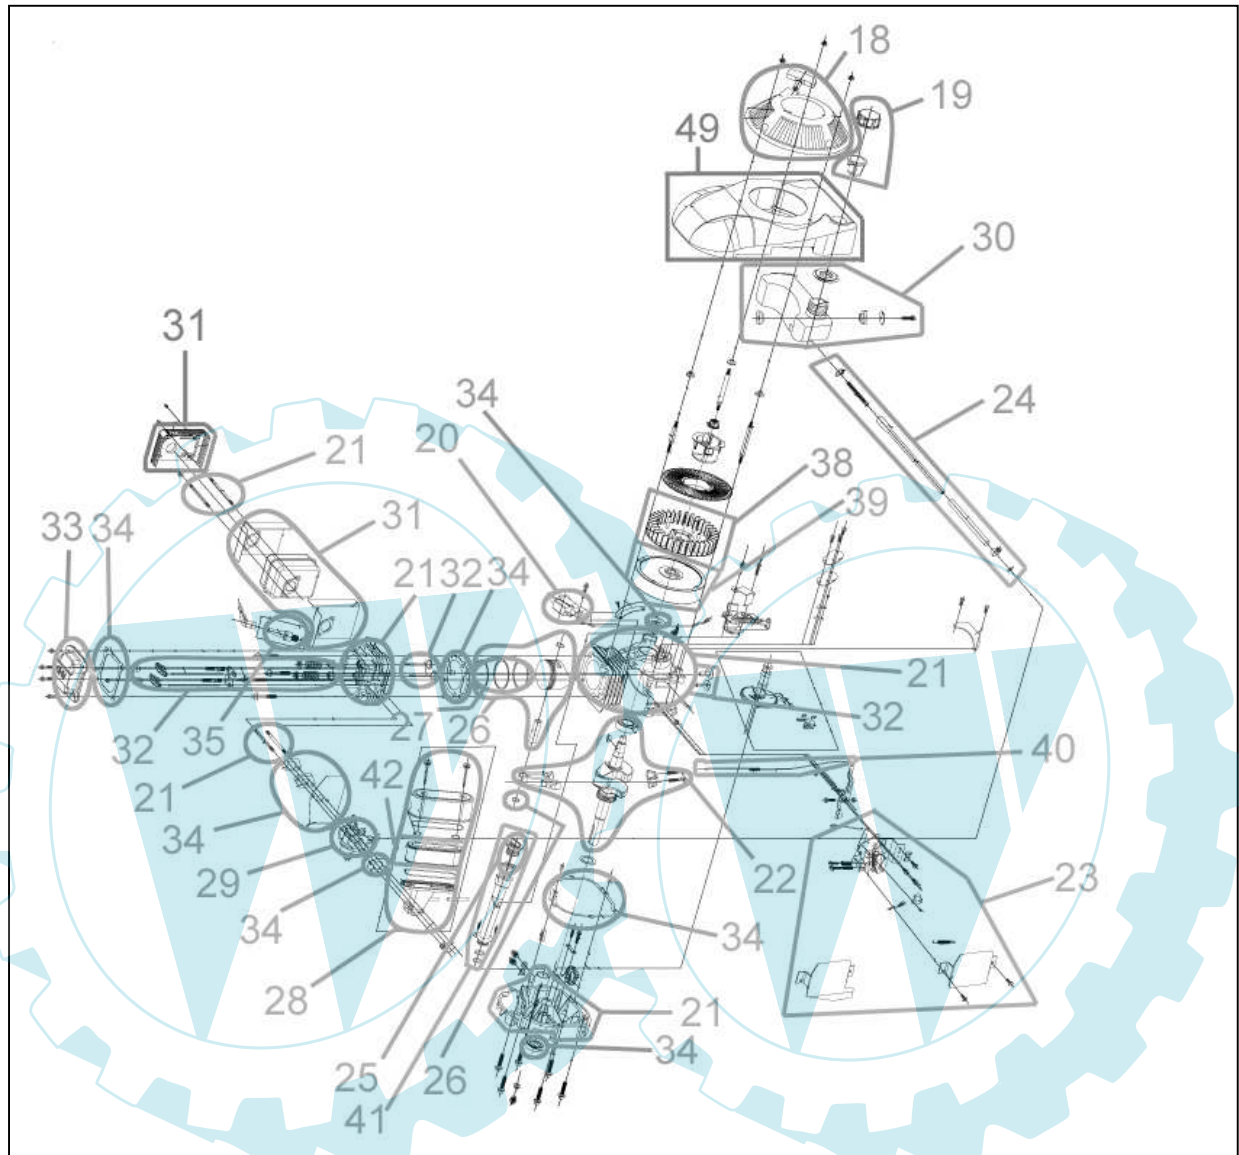

94126

Abb.1

94126

Abb.2

94126

Pos.-Nr.	Ersatzteil-Nr.	Bezeichnung <u>Abb.1</u>	Pos.-Nr.	Ersatzteil-Nr.	Bezeichnung <u>Abb.2</u>
001	94126-01001	Hebel Radantrieb	018	94126-01018	Anwerfereinheit
002	94126-01002	Oberer Holm	019	94126-01019	Tankdeckel komplett
003	94126-01003	Totmann-Bügel	020	94126-01020	Zündspule
004	94126-01004	Gashebel komplett	021	94126-01021	Zylinderkopf/Kurbelgehäuse komplett
005	94126-01005	Feststellknopf A komplett	022	94126-01022	Kurbelwelle komplett
006	94126-01006	Feststellknopf B komplett	023	94126-01023	Drehzahlregler komplett
007	94126-01007	Unterer Holm	024	94126-01024	Benzinleitung komplett
008	94126-01008	Antriebsachse komplett	025	94126-01025	Ölmessstab
009	94126-01009	Rad hinten komplett	026	94126-01026	Kolben komplett
010	94126-01010	Feder	027	94126-01027	Kolbenringe komplett
011	94126-01011	Schwinge vorne links	028	94126-01028	Luftfilter komplett
012	94126-01012	Rad vorne komplett	029	94126-01029	Vergaser
013	94126-01013	Schwinge vorne rechts	030	94126-01030	Tank komplett
014	94126-01014	Keilriemen	031	94126-01031	Auspuff komplett
015	94127-01004	Seilführung	032	94126-01032	Ventileinheit komplett
016	94126-01016	Gestänge Grasfangsack	033	94126-01033	Ventildeckel
017	94126-01017	Antriebseinheit komplett	034	94126-01034	Dichtungssatz Motor komplett
037	94126-01037	Grasfangsack	035	94126-01035	Zündkerze
043	94126-01043	Totmann-Zug/Antriebs-Zug	038	94126-01038	Lüferrad
044	94126-01044	Ersatzmesser	039	94126-01039	Poolrad
045	94126-01045	Schraube Messer kpl.	040	94126-01040	Vergasergestänge komplett
046	94126-01046	Ritzel Rechts	041	94126-01041	Öl-Einfüllstutzen komplett
047	94126-01047	Ritzel Links	042	94126-01042	Luftfiltereinsatz
048	94126-01048	Messerflansch komplett	049	94126-01049	Abdeckung Motor
050	94126-01050	Abdeckung Riemen			
051	94126-01051	Abdeckung Rad			
052	94126-01052	Stange Höhenverstellung			