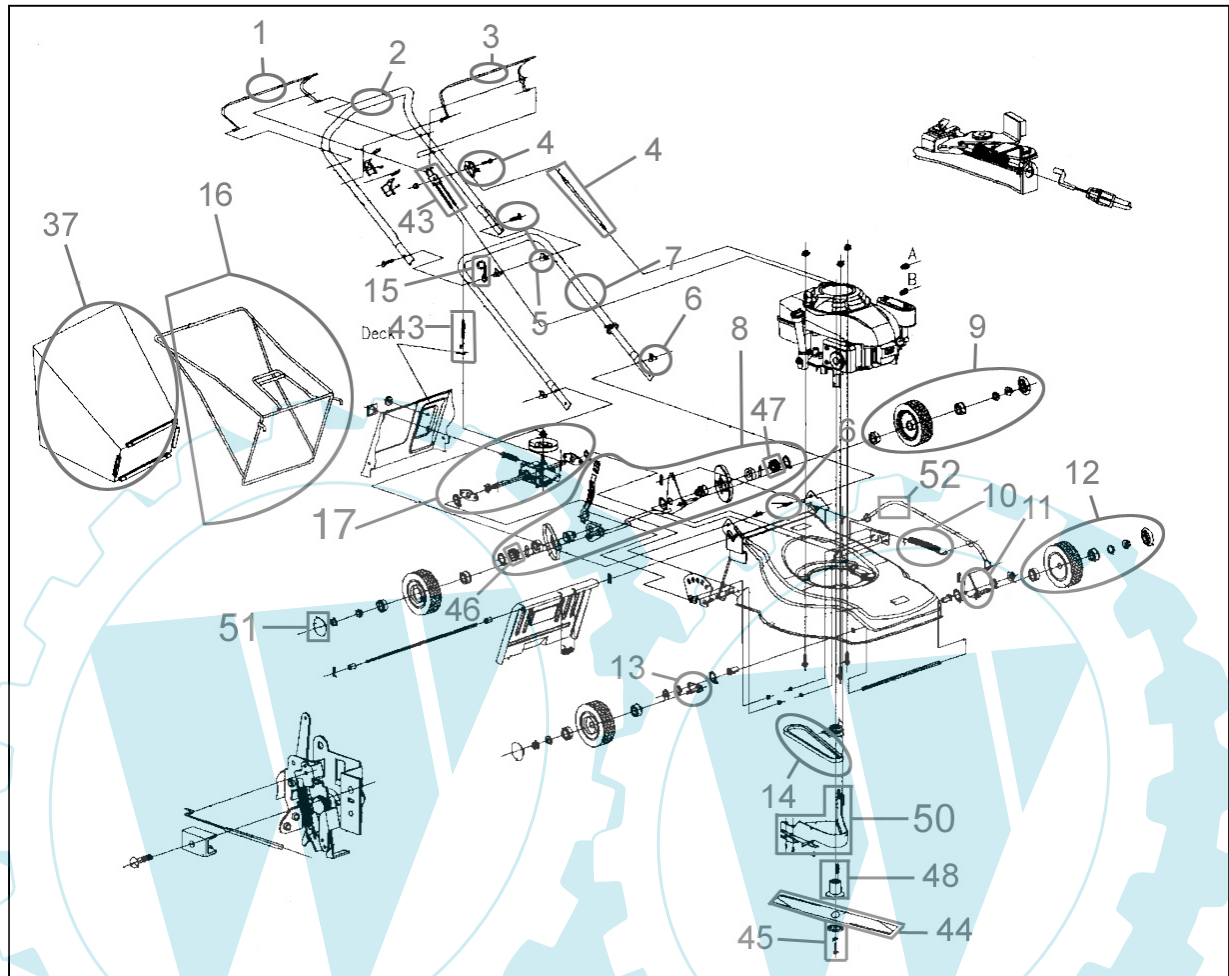

94126

Abb.1

94126

Abb.2

94126

Pos.-Nr.	Ersatzteil-Nr.	Bezeichnung <u>Abb.1</u>	Pos.-Nr.	Ersatzteil-Nr.	Bezeichnung <u>Abb.2</u>
001	94126-01001	Hebel Radantrieb	018	94126-01018	Anwerfereinheit
002	94126-01002	Oberer Holm	019	94126-01019	Tankdeckel komplett
003	94126-01003	Totmann-Bügel	020	94126-01020	Zündspule
004	94126-01004	Gashebel komplett	021	94126-01021	Zylinderkopf/Kurbelgehäuse komplett
005	94126-01005	Feststellknopf A komplett	022	94126-01022	Kurbelwelle komplett
006	94126-01006	Feststellknopf B komplett	023	94126-01023	Drehzahlregler komplett
007	94126-01007	Unterer Holm	024	94126-01024	Benzinleitung komplett
008	94126-01008	Antriebsachse komplett	025	94126-01025	Ölmessstab
009	94126-01009	Rad hinten komplett	026	94126-01026	Kolben komplett
010	94126-01010	Feder	027	94126-01027	Kolbenringe komplett
011	94126-01011	Schwinge vorne links	028	94126-01028	Luftfilter komplett
012	94126-01012	Rad vorne komplett	029	94126-01029	Vergaser
013	94126-01013	Schwinge vorne rechts	030	94126-01030	Tank komplett
014	94126-01014	Keilriemen	031	94126-01031	Auspuff komplett
015	94127-01004	Seilführung	032	94126-01032	Ventileinheit komplett
016	94126-01016	Gestänge Grasfangsack	033	94126-01033	Ventildeckel
017	94126-01017	Antriebseinheit komplett	034	94126-01034	Dichtungssatz Motor komplett
037	94126-01037	Grasfangsack	035	94126-01035	Zündkerze
043	94126-01043	Totmann-Zug/Antriebs-Zug	038	94126-01038	Lüferrad
044	94126-01044	Ersatzmesser	039	94126-01039	Poolrad
045	94126-01045	Schraube Messer kpl.	040	94126-01040	Vergasergestänge komplett
046	94126-01046	Ritzel Rechts	041	94126-01041	Öl-Einfüllstutzen komplett
047	94126-01047	Ritzel Links	042	94126-01042	Luftfiltereinsatz
048	94126-01048	Messerflansch komplett	049	94126-01049	Abdeckung Motor
050	94126-01050	Abdeckung Riemen			
051	94126-01051	Abdeckung Rad			
052	94126-01052	Stange Höhenverstellung			